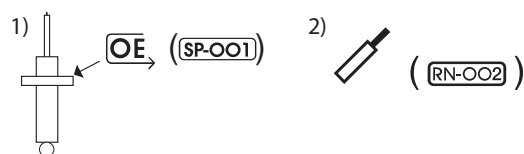

MODEL FAHRZEUG MODELE	YEAR JAHR ANNEE	FRONT/VORNE/AVANT			REAR/HINTEN/ARRIERE		
		PREMIUM Twin-tube Oil	EXCEL-G Twin-tube Gas	GAS-A-JUST Mono-tube Gas	PREMIUM Twin-tube Oil	EXCEL-G Twin-tube Gas	GAS-A-JUST Mono-tube Gas

Volkswagen (D)

Passat, Santana (- 88)

Passat ALL (32B) Passat Variant ALL Santana → 32D155757 Exc.	11.80 - 3.83 3.81 - 83 82 - 3.83	665030	365500 <u>375008</u>²⁾	910088 SM1702	443164¹⁾ (SP-001)	915408▼ SM5377 910087		
(32B) Passat ALL Passat Variant ALL Santana 32D155758 → Exc.	4.83 - 3.88	665030	365500 <u>375008</u>²⁾	910088 SM1702	443209¹⁾ (SP-001)	343206¹⁾▼ (SP-001)	915408▼ SM5377 910087	
Syncro (32B) ALL Exc.	8.84 - 8.88		365500 <u>375008</u>²⁾	SM1702			551063	
(32B) ALL 	8.84 - 8.88		365500 <u>375008</u>²⁾	SM1702			551063	

Passat (88 - 96)

(3A2, 351) Variant ALL (3A5, 351) Exc. 2.8 VR6, ,	4.88 - 7.91	665500²⁾	365502²⁾	915401 SM1700	443246¹⁾ (SP-001)	343223¹⁾ (SP-001)	915408▼ SM5197 910087	
(3A2, 351) Variant ALL (3A5, 351) → P-026435 Exc. 2.8 VR6, ,	8.91 - 92	634810	334810 <u>324025</u>	915401 SM1700	443246¹⁾ (SP-001)	343223¹⁾ (SP-001)	915408▼ SM5197 910087	
(3A2, 351) Variant ALL (3A5, 351) P-026436 → Exc. 2.8 VR6, ,	92 - 96	634811	334811	910088 SM1704	443246¹⁾ (SP-001)	343223¹⁾ (SP-001)	915408▼ SM5197 910087