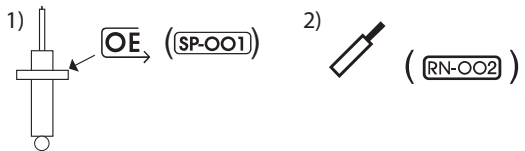

MODEL FAHRZEUG MODELE	YEAR JAHR ANNEE	FRONT/VORNE/AVANT				REAR/HINTEN/ARRIERE			
		PREMIUM Twin-tube Oil	EXCEL-G Twin-tube Gas	GAS-A-JUST Mono-tube Gas		PREMIUM Twin-tube Oil	EXCEL-G Twin-tube Gas	GAS-A-JUST Mono-tube Gas	
Volkswagen (D)									
Passat (88 - 96)									
(2WD) 2.8 VR6 2.8 VR6 Exc. Syncro, ,	(3A2, 35I) (3A5, 35I)	8.91 - 96	634811 ☹☹☹☹ 910088	334811 SM1704		443246¹⁾ (SP-001)	343223¹⁾ (SP-001)	 ☹☹☹☹ 915408▼ ☹☹☹☹ 910087	
Syncro (4WD) 1.8 G60/2.0 1.8 G60/2.0 Exc.	(3A2, 35I) (3A5, 35I)	9.89 - 7.91 10.90 - 7.91	665500²⁾ 634810	365502²⁾ SM1700 334810 324025 SM1700	 			551063	
Syncro (4WD) 1.8 G60/2.0 1.8 G60/2.0 → P-026435 Exc.	(3A2, 35I) (3A5, 35I)	8.91 - 92	634810	334810 324025 SM1700				551063	
Syncro (4WD) 1.8 G60/2.0 1.8 G60/2.0 P-026436 → Exc.	(3A2, 35I) (3A5, 35I)	92 - 96	634811	334811 SM1704				551063	
Syncro (4WD) 2.8 VR6 2.8 VR6 Exc. ,	(3A2, 35I) (3A5, 35I)	8.91 - 96	634811	334811 ☹☹☹☹ 913147				551063	
Syncro (4WD) 1.8 G60/2.0 1.8 G60/2.0 ⊕	(3A2, 35I) (3A5, 35I)	9.89 - 92		334810 324025 ☹☹☹☹ 913147					
Syncro (4WD) 1.8 G60/2.0 1.8 G60/2.0 ⊕	(3A2, 35I) (3A5, 35I)	92 - 96		334811 ☹☹☹☹ 913147