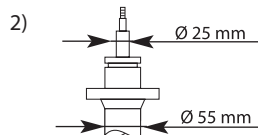

Leon (5F1) , Leon SC (5F5) , Leon ST (5F8)

(2WD) ALL Incl. Sport sus., Exc. , Cupra R	(5F_) 9.12 -		3348039¹⁾ 3358015²⁾			3430023³⁾ 3448024⁴⁾ 3448025⁵⁾		
						910247⁶⁾ 910332⁶⁾		
(4WD) 1.8 TSi, 1.6 TDi, 2.0 TDi Incl. Sport sus., Exc.	(5F_) 4.14 -		3348039¹⁾ 3358015²⁾			3448024⁴⁾		
						910332⁶⁾