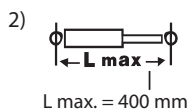

Jumpy / Dispatch

→ 7608	(U6U)	6.94 - 8.97	634928 910124	 MB1907 SM1916 L SM1917 R			441106¹⁾	341238¹⁾▼		
7609 →	(U6U)	9.97 - 8.00	634928 910124	 MB1907 SM1916 L SM1917 R			441107²⁾	341239²⁾		
→ 09792	(U6U)	9.00 -	634928 910124	 MB1907 SM1916 L SM1917 R			441107²⁾	341239²⁾