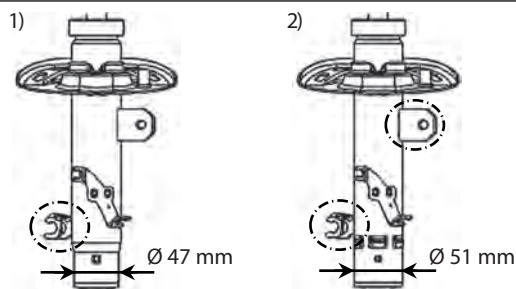

Citroën (F)

C3 II

1.6 VTi 120 (SC_)	11.09 -		339803 L ¹⁾ 339802 R ¹⁾ 339795 L ²⁾ 339794 R ²⁾			348031 ³⁾ 3448000 ⁴⁾		
1.4 HDi 70 Exc.	(SC_) 11.09 - 1.12		339805 L 339804 R			348031		
1.4 HDi 70 Semi-automatic transmission Exc.	(SC_) 11.09 - 1.12		339803 L 339802 R			348031		
1.4 HDi 70 Exc.	(SC_) 2.12 -		339805 L 339804 R			348031		
1.4 HDi 70 	(SC_) 11.09 -		339805 L 339804 R			348031		
1.6 HDi 90 (66 kW)	(SC_) 11.09 -		339803 L 339802 R			348031		
1.6 HDi (68 kW)	(SC_) 11.09 - 9.12		339803 L ¹⁾ 339802 R ¹⁾ 339795 L ²⁾ 339794 R ²⁾			348031 ³⁾ 3448000 ⁴⁾		
1.6 HDi (68 kW)	(SC_) 10.12 - 9.16		339805 L ¹⁾ 339804 R ¹⁾ 339795 L ²⁾ 339794 R ²⁾			348031 ³⁾ 3448000 ⁴⁾		