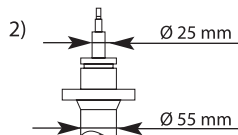

Octavia II (1Z3)

(2WD) ALL Exc. Sport sus., , RS	(1Z3)	2.04 - 2.13		334834¹⁾ 335808²⁾ <u>324703¹⁾</u> <u>325700²⁾</u>			344459 <u>354006</u>