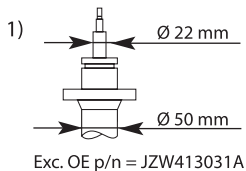

Octavia II (1Z3)

(2WD) ALL Exc. Sport sus., , RS	(1Z3)	2.04 - 2.13		334834¹⁾ 335808²⁾ <u>324703¹⁾</u> <u>325700²⁾</u>			344459 <u>354006</u>