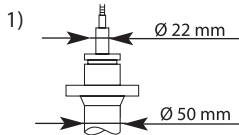

Leon (5F1) , Leon SC (5F5) , Leon ST (5F8)

(2WD) ALL Incl. Sport sus., Exc. , Cupra R	(5F_) 9.12 -		3348039¹⁾ 3358015²⁾			3430023³⁾ 3448024⁴⁾ 3448025⁵⁾		
						910247⁶⁾ 910332⁶⁾		
(4WD) 1.8 TSi, 1.6 TDi, 2.0 TDi Incl. Sport sus., Exc.	(5F_) 4.14 -		3348039¹⁾ 3358015²⁾			3448024⁴⁾		
						910332⁶⁾