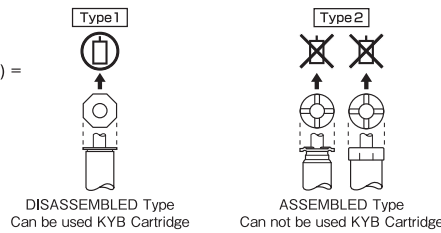

◆ In preparation ▼ While stocks last DAIHATSU

YEAR	MODEL	R • L	FRONT				R • L	REAR			
			K Y B No.		⌚	O. E. M. No.		K Y B No.		⌚	O. E. M. No.
			OIL	GAS				OIL	GAS		
●HIJET											
77/04~81/03	S60Series		443242		⌚	4851087503 4851087504		442020		○	4853087501 4853087502
77/04~81/03	S60Series Separate Box, Low Deck		443242		⌚	4851087503 4851087504		443307		○	4853087503
81/04~82/03	S65Series				⌚	4851087505 4851087506 4851087507 4852087501 4852087502 4852087503		443307		○	4853087506
82~86								442079	3420005	○	4853197502 4853197502000 4853197502006 4853197502A 4853197503
82/03~83/10	S65Series		663064		⌚	4851087510 4851087512 4852087506 4852087508		442020		○	4853087504 4853087505
82/03~86/05	S70		663065		⌚	4851087513 4851087519 4851087531 4852087509 4852087514 4852087528		443194	343153 553106	○	4853087510 4853087511
86/05~90/04	S80V, S84RP		Type1 663066		⌚	4851087538 4851087540★1) 4852087535 4852087537★1)				○	4853087538 4853187587
86/05~90/04	S80V, S84RP		Type2		⌚	4851087538 4851087540★1) 4852087535 4852087537★1)				○	4853087538 4853187587
86/05~90/04	S81P/V, S86RP	R	633117		⌚	4851087543 4851087544 4851087547		443307		○	4853087528 4853187531
		L	633118		⌚	4852087539 4852087540 4852087541				○	
14/09~	S500P				⌚	4851085140		442079	3420005	○	48531B5080
	PERODUA RUSA				⌚	4851087Z06 4852087Z05		443149	343213 553116	○	4853087Z03

Note :
(Front)
O.E.M. NO. with Mark ★1) =

Must be identified if Disassembled type or Assembled type before order according to above drawings.

●HILINE											
62~68	F100, 108							443151	343339 553096	○	41216431
62~68	F100V							443357▼	343375▼	○	41236431
62~70	F110, 118		443242		⌚	42516331		443151	343339 553096	○	42516431
64~70	V200		444025	344063 553058	○	42216331 56156331				○	
70/10~77/08	DV20		444025	344063	○	5103633100				○	

●MATERIA/COO											
06/10~	ALL	R		338015	⌚	48510B1090 48510B1091 48510B1092 48510B1100 48510B1101 48510B1102 48510B1112 48510B1122			343406	⊖	48531B1110 48531B1111 48531B1112 48531B1113 48531B1120 48531B1121 48531B1122 48531B1123
		L		338016	⌚	48520B1010 48520B1011 48520B1012 48520B1020 48520B1021 48520B1022 48520B1032 48520B1042					

●MIRA											
06~	L275			3320034	⌚	48510B2490 48510B2490F 48510B2492 48510B2530 48510B2530F 48510B2532 48510B2533			3420007	⌚	48531B1300 48531B2360 48531B2360A 48531B2360B 48531B2360C 48531B2360D 48531B2361

⌚ Upper stem
⌚ Eying with crosspin

⌚ Lower stem
⌚ Special mounting

○ Eying
⌚ Cartridge

⊖ Eying with steel bushing
⌚ Sealed strut