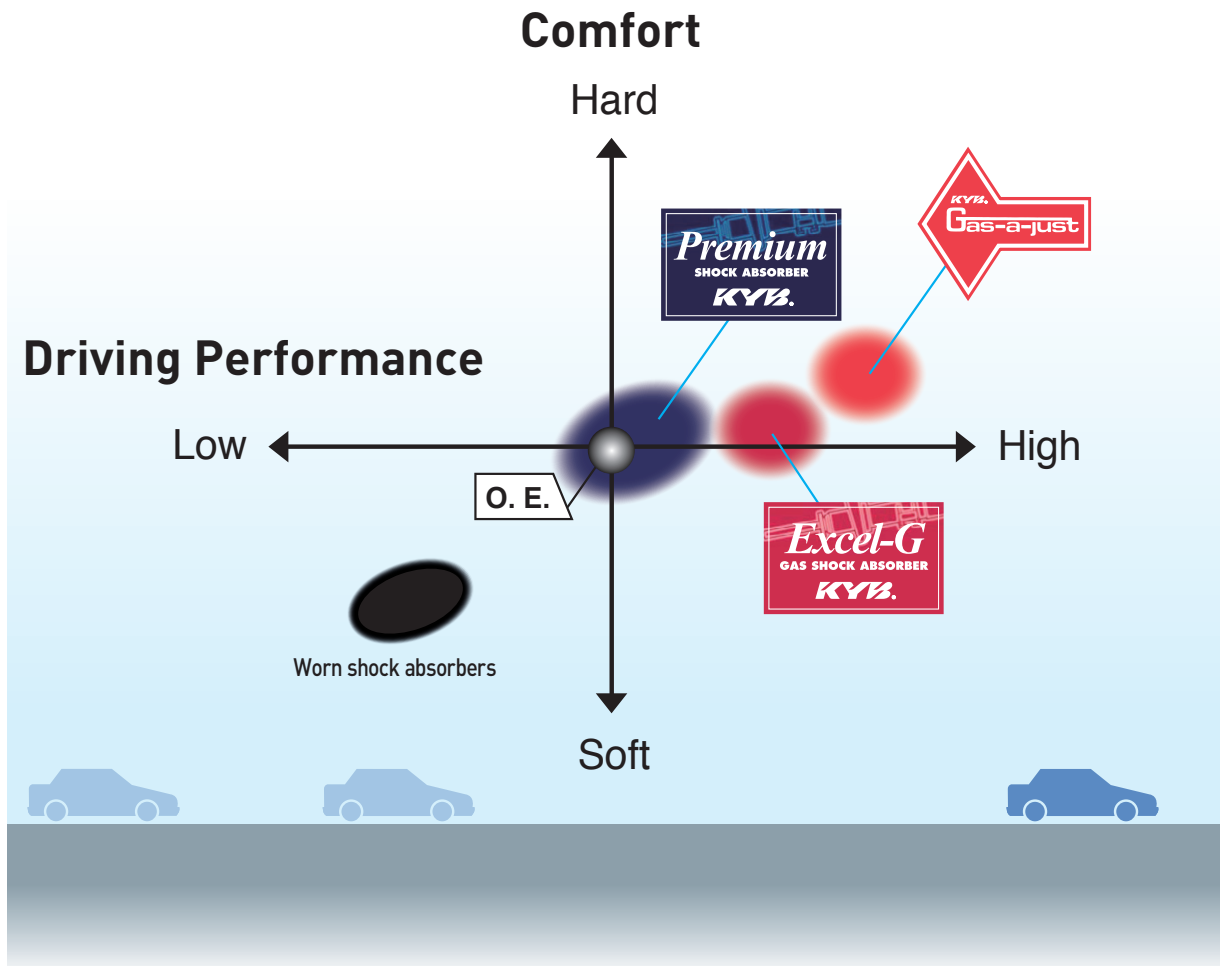

KYB's Shock Absorbers Are...

Los Amortiguadores de KYB son...

KYB 的减震器

Quality and Control

One out of every two cars in Japan and one out of every five cars in the world are equipped with KYB Shock Absorbers. To maintain this customer confidence, KYB is designing products which improve driving stability at various roads, and provide handling and control for the drivers. The main product lineups are Premium, Excel-G and Gas-A-Just.

Flexibles y Resistentes

1 de cada 2 automóviles en Japón y 1 de cada 5 automóviles en el mundo, esta equipado con amortiguadores KYB. Respondiendo a la confianza depositada en nosotros, KYB diseña y desarrolla productos enfocados a mejorar la estabilidad y control en el manejo, tanto para caminos complicados como en carretera, proporcionando a los conductores la mejor experiencia de manejo. Nuestra gama de productos Klassic, Premium, Excel-G y Gas-A-Just lo comprueban.

轻柔且有力

在日本每两台汽车中就有一台、世界上每五台汽车中就有一台搭载有KYB的减震器。为了不辜负如此的厚爱，KYB为消费者准备了提高汽车行驶稳定性的产品，无论是一般道路还是高速公路，都能使您体验到顶级的平稳驾感。其中最具代表性的就是 Premium, Excel-G 和 Gas-A-Just。