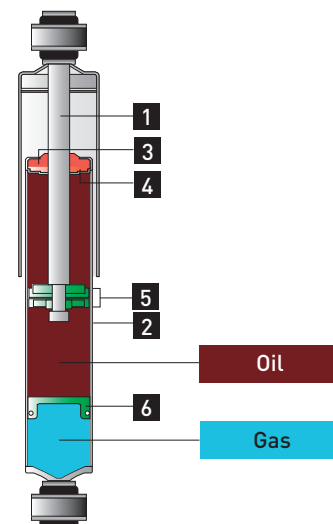

- High gas pressure enables damping force to retain the stability of the vehicle.

El amortiguador de Mono-tubo se conforma de único cilindro. Dentro del cilindro, se cuentan con 2 cámaras, separadas por un pistón flotante. Una cámara se llena de aceite y la otra de gas nitrógeno herméticamente sellados. La presión de gas oscila entre 1.5MPa~3MPa.

- Gracias a la alta presión de gas, la fuerza de amortiguación permanece constante.

为仅有气缸的单筒构造，筒内注满油，被自由活塞分为油舱与气舱。其余的注入氮气（注入气压为1.5MPa~3MPa的高压型）。

- 因经常保持高压，阻尼力较稳定。

- 1 >>> Piston Rod
- 2 >>> Outer
- 3 >>> Cylinder
- 4 >>> Seal (Oil Seal)
- 5 >>> Rod Guide
- 6 >>> Piston Valve Unit
- 7 >>> Base Valve Unit