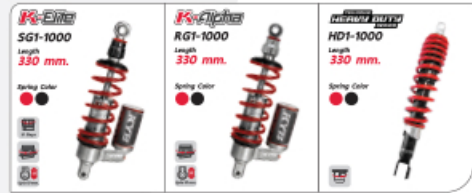

HONDA

WAVE 125i '05-20 / WAVE 125X '07-On
/ WAVE 125S '04-On / WAVE 125R '05-On
/ WAVE 125i '05-On

K-Alpha
RG2-1000
Length
330 mm.

NEW FORZA 350 '20-On / FORZA 300 '18-On

FORZA 300 '13/17

ADV 350 '22-On

ADV 160 '22-On / ADV 150 '20-21

PCX 160 '21-On

PCX 150i '14-17

WAVE 125i '05-20 / WAVE 125X '07-On
WAVE 125S '04-On / WAVE 125R '05-On
WAVE 125i '05-On

WAVE 125i '05-On / WAVE 110i '09-20
WAVE 100,S,Z '05-07 / CZ-I 110i

MONKEY 125 '18-On

CLICK 110 '06-12

CLICK 160 '22-On / CLICK 150i '18-20
/ CLICK 125i '12-20

CLICK 125i '12-20
/ CLICK 110 '06-12

MSX 125/SF '13-20

**ZOOMER-X '12-19
/ SCOOPY i '10-19**

**BEAT Fi '14-16
/ BEAT 110 '15-On**

**AIR BLADE 125 '13-16
/ AIR BLADE 110 '06-12**

NOUVO 135/ELEGANT '08-11
/ NOUVO 115/MX '03-07

YZF-R15 '14-19 / MT-15 '19-On
/ M-SLAZ 150 '15-17

EXCITER 150 '15-On

X-MAX 300 '17-On

K-Elite
SG2-1001
Length
350 mm.

SUZUKI

KAWASAKI

SMASH 110 '11-On