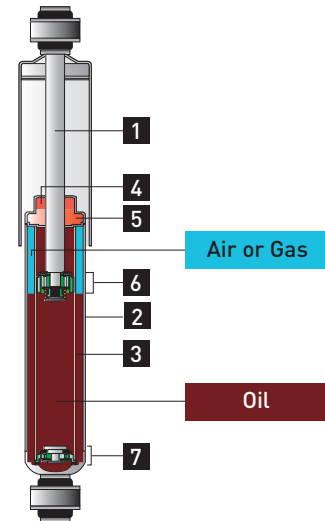

- La ventaja que tiene este tipo de amortiguador, es el innovador sistema de valvulado de doble fase, el cual ofrece la fuerza óptima de amortiguación.

系由外壳与内部气缸组成的双重构造，油被注入至气缸内部和油箱中。其余的仅注入空气（油压式标准减震器）或氮气（复筒式气压减震器）（注入气压为1MPa以下的低压型）。

- 阻尼力发生阀有两处，因此较易进行精密微调。

2. Mono Tube Shock Absorbers

In the cylinder section of the mono tube type structure, the interior of tube is divided. Into oil chamber and gas chamber by an oil-filled free piston. The remaining space is filled with nitrogen gas (a high pressure type with filler gas pressure from 1.5MPa to 3MPa).

- High gas pressure enables damping force to retain the stability of the vehicle.

El amortiguador de Mono-tubo se conforma de único cilindro. Dentro del cilindro, se cuentan con 2 cámaras, separadas por un pistón flotante. Una cámara se llena de aceite y la otra de gas nitrógeno herméticamente sellados. La presión de gas oscila entre 1.5MPa~3MPa.

- Gracias a la alta presión de gas, la fuerza de amortiguación permanece constante.

为仅有气缸的单筒构造，筒内注满油，被自由活塞分为油舱与气舱。其余的注入氮气（注入气压为1.5MPa~3MPa的高压型）。

- 因经常保持高压，阻尼力较稳定。

- 1 >>> Piston Rod
- 2 >>> Outer
- 3 >>> Cylinder
- 4 >>> Seal (Oil Seal)
- 5 >>> Rod Guide
- 6 >>> Piston Valve Unit
- 7 >>> Base Valve Unit