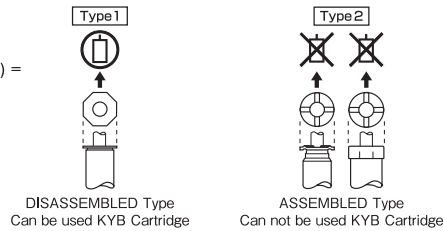

◆ In preparation ▼ While stocks last DAIHATSU

YEAR	MODEL	R • L	FRONT				R • L	REAR			
			K Y B No.		⊥ ⊕	O. E. M. No.		K Y B No.		⊥ ⊕	O. E. M. No.
			OIL	GAS				OIL	GAS		
●HIJET											
77/04~81/03	S60Series		443242		⊥ ⊕	4851087503 4851087504		442020		○ ○	4853087501 4853087502
77/04~81/03	S60Series Separate Box, Low Deck		443242		⊥ ⊕	4851087503 4851087504		443307		○ ○	4853087503
81/04~82/03	S65Series				⊥	4851087505 4851087506 4851087507 4852087501 4852087502 4852087503		443307		○ ○	4853087506
82~86								442079	3420005	○ ○	4853197502 4853197502000 4853197502006 4853197502A 4853197503
82/03~83/10	S65Series		663064		⊥	4851087510 4851087512 4852087506 4852087508		442020		○ ○	4853087504 4853087505
82/03~86/05	S70		663065		⊥	4851087513 4851087519 4851087531 4852087509 4852087514 4852087528		443194	343153 553106	○ ○	4853087510 4853087511
86/05~90/04	S80V, S84RP		Type1 663066		⊥	4851087538 4851087540★1) 4852087535 4852087537★1)				○ ○	4853087538 4853187587
86/05~90/04	S80V, S84RP		Type2		⊕	4851087538 4851087540★1) 4852087535 4852087537★1)				○ ○	4853087538 4853187587
86/05~90/04	S81P/V, S86RP	R	633117		⊕	4851087543 4851087544 4851087547		443307		○ ○	4853087528 4853187531
		L	633118		⊕	4852087539 4852087540 4852087541					
14/09~	S500P				⊕	4851085140		442079	3420005	○ ○	48531B5080
	PERODUA RUSA				⊥	4851087Z06 4852087Z05		443149	343213 553116	○ ○	4853087Z03

Note :
(Front)
O.E.M. NO. with Mark ★1) =

Must be identified if Disassembled type or Assembled type before order according to above drawings.

●HILINE											
62~68	F100, 108							443151	343339 553096	○ T	41216431
62~68	F100V							443357▼	343375▼	○ T	41236431
62~70	F110, 118		443242		⊥ ⊕	42516331		443151	343339 553096	○ T	42516431
64~70	V200		444025	344063 553058	○ ○ ○	42216331 56156331					
70/10~77/08	DV20		444025	344063	○ ○	5103633100					

●MATERIA/COO											
06/10~	ALL	R		338015	⊕	48510B1090 48510B1091 48510B1092 48510B1100 48510B1101 48510B1102 48510B1112 48510B1122			343406	⊕ ⊕	48531B1110 48531B1111 48531B1112 48531B1113 48531B1120 48531B1121 48531B1122 48531B1123
		L		338016	⊕	48520B1010 48520B1011 48520B1012 48520B1020 48520B1021 48520B1022 48520B1032 48520B1042					

●MIRA											
06~	L275			3320034	⊕	48510B2490 48510B2490F 48510B2492 48510B2530 48510B2530F 48510B2532 48510B2533			3420007	⊥ ⊕	48531B1300 48531B2360 48531B2360A 48531B2360B 48531B2360C 48531B2360D 48531B2361

⊥ Upper stem
⊕ Eying with crosspin

T Lower stem
⊗ Special mounting

○ Eying
⊥ Cartridge

⊕ Eying with steel bushing
⊕ Sealed strut

DAIHATSU