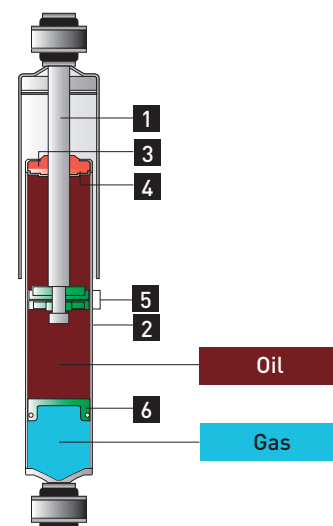

- High gas pressure enables damping force to retain the stability of the vehicle.

El amortiguador de Mono-tubo se conforma de único cilindro. Dentro del cilindro, se cuentan con 2 cámaras, separadas por un pistón flotante. Una cámara se llena de aceite y la otra de gas nitrógeno herméticamente sellados. La presión de gas oscila entre 1.5MPa~3MPa.

- Gracias a la alta presión de gas, la fuerza de amortiguación permanece constante.

为仅有气缸的单筒构造，筒内注满油，被自由活塞分为油舱与气舱。其余的注入氮气（注入气压为1.5MPa~3MPa的高压型）。

- 因经常保持高压，阻尼力较稳定。

- 1 >>> Piston Rod
- 2 >>> Outer
- 3 >>> Cylinder
- 4 >>> Seal (Oil Seal)
- 5 >>> Rod Guide
- 6 >>> Piston Valve Unit
- 7 >>> Base Valve Unit